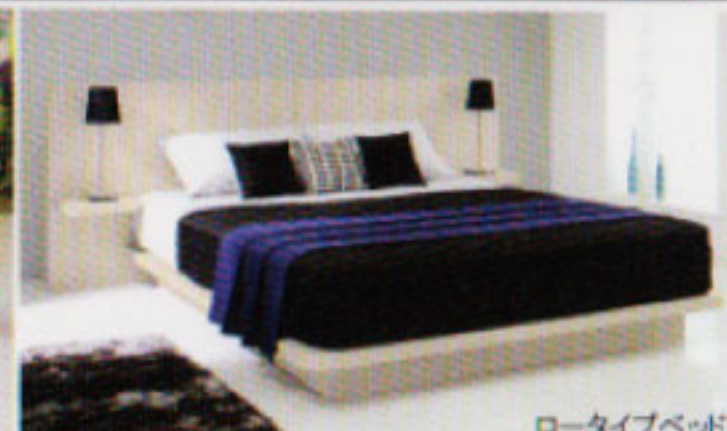

特別価格 ¥59,800

掲載品は一例です。
サイズや機能等多数取り揃えてお待ちしております!!

ベッド選びはマットレス選びから

日本ベッドのマットレスは、「シルキー」と「ビーズ」の2シリーズ。
寝心地の決め手はコイルの大きさと数

Silky

「シルキー」シリーズ

1200個ものコイルできめこまかく
体をサポート。
まさに眠りの中に沈み込むような、
とろけるような“絹”の寝心地です。

Beads

「ビーズ」シリーズ

線が太く、大きめのコイルがしっかり
と体を支えます。体格の大きい方や、
疲労がとれにくい方にもおすすめ。

シルキースプリングを最大限に生かす「シルキープラスシリーズ」

ソフトでふんわり、夢心地
シルキーバフ

眠ることによって体を整えながら、
気持ちまで癒されるマットレスです。

シングルサイズ... ~~¥194,400~~

※他サイズもごさいます。

NEW 「ふわモチッ」新感触
シルキーシフォン

体のバランスを整えてくれる寝返りをサポートする
ため、ふわモチッとした感触と1.3Φシルキーコイル
を組み合わせました。

シングルサイズ... ~~¥194,400~~

※他サイズもごさいます。

ダブルクッションベッド

展示商品以外でも、
日本ベッド カタログ掲載商品は
特別価格でご提供いたします。

ロータイプベッド

ロータイプベッド

革張りベッド

電動ベッド

※写真はイメージです。